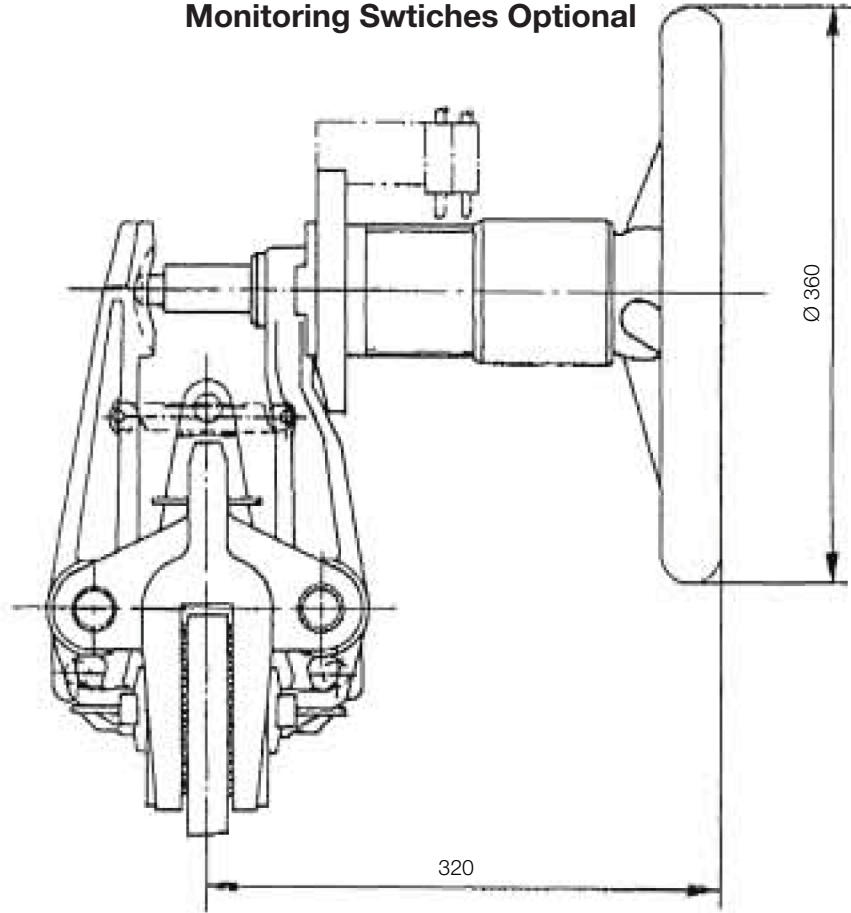

**GMRW Disc Brake Caliper Mechanically Applied, Hand Operated**

Nominal dimensions given.

**Monitoring Switches Optional**

# GMRW Disc Brake Caliper Mechanism, Hand Operated

Distribuidor exclusivo para la República Argentina  
T. 011 4222 5040 - F. 011 4201 2478  
www.tekmatic.com.ar - info@tekmatic.com.ar

An Altra Industrial Motion Company