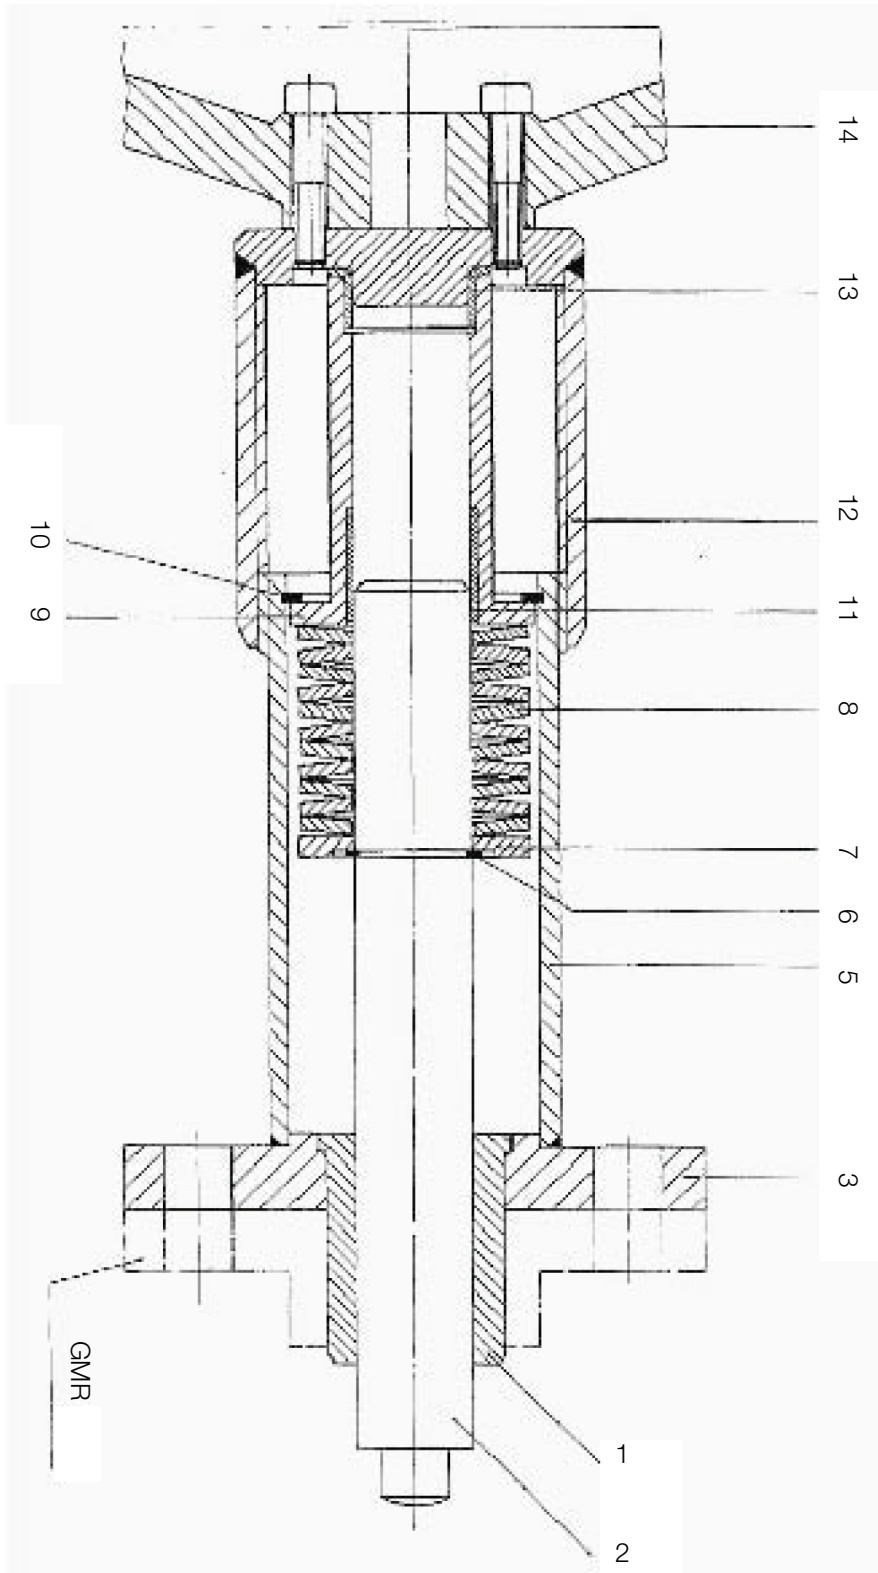

**GMRW Disc Brake Caliper Mechanically Applied, Hand Operated**

Nominal dimensions given.

**Monitoring Switches Optional**

# GMRW Disc Brake Caliper Mechanism, Hand Operated

Distribuidor exclusivo para la República Argentina  
T. 011 4222 5040 - F. 011 4201 2478  
www.tekmatic.com.ar - info@tekmatic.com.ar

An Altra Industrial Motion Company